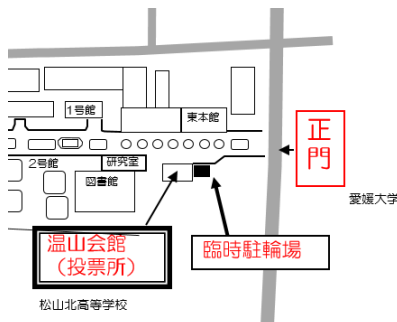

大学^で投票

平成 29 年 10 月 22 日執行

衆議院議員総選挙・最高裁判所裁判官国民審査・愛媛県議会議員補欠選挙

10月18日(水) - 20日(金)

対象：松山市の有権者（愛媛県第1区）

場 所：松山大学 温山会館 愛媛大学 校友会館

松山大学 温山会館

10:00~16:00

- ※ 昨年の参院選から時間・場所を変更しました。
- ※ 投票のための駐車場はありません。
- ※ 来場の際は、正門守衛にお声がけください。

愛媛大学 校友会館 1 階

10:00~17:00

- ※ 昨年の参院選から場所を変更しました。
- ※ 投票のための駐車場はありません。