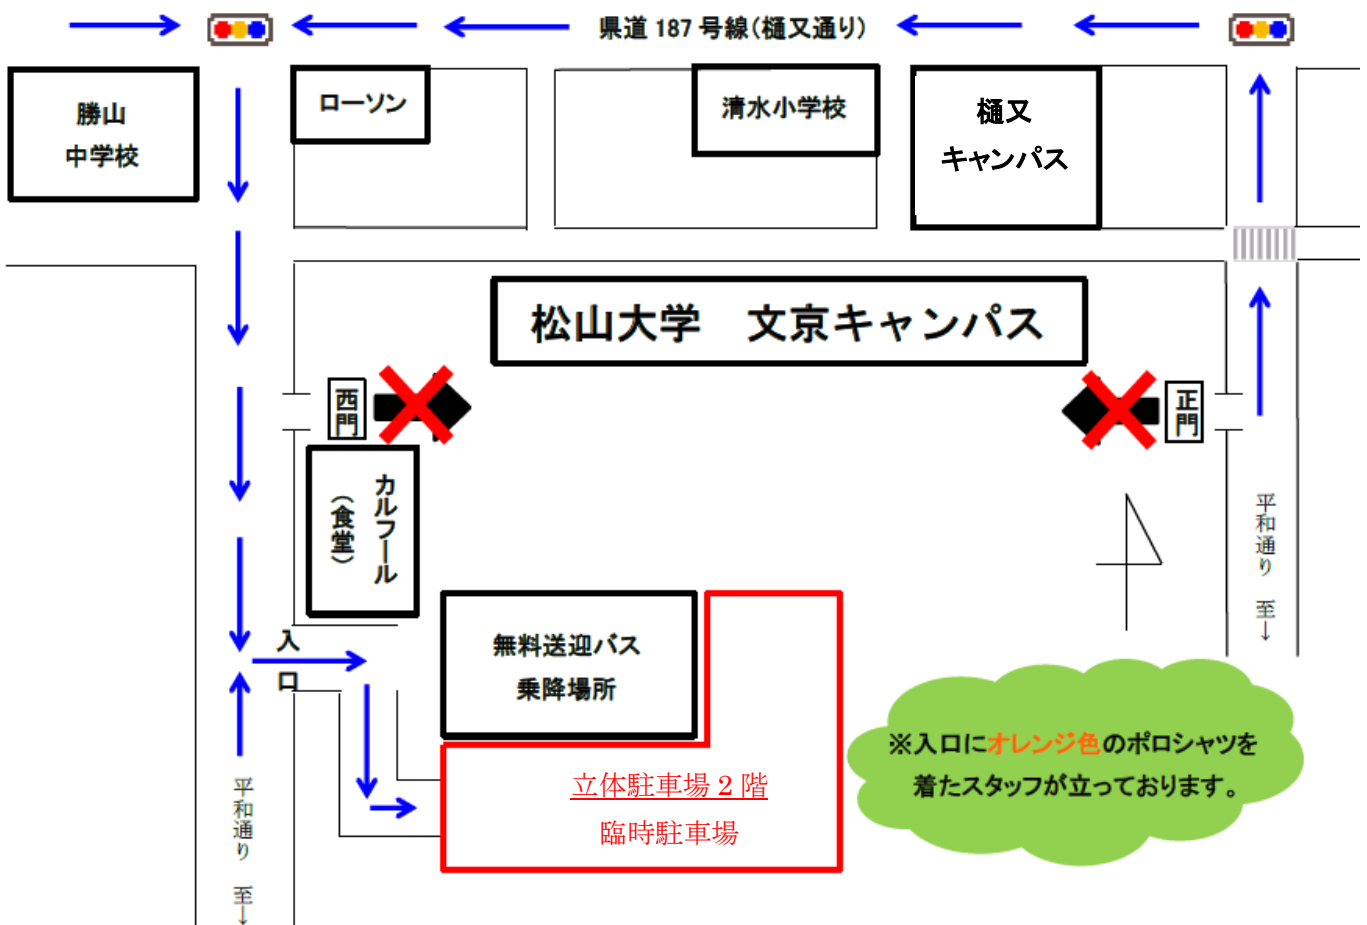

オープンキャンパス駐車場ののご案内

- ※ 当駐車場での盗難・事故等につきましては、一切責任を負いかねますので、あらかじめご了承下さい。
- ※ 駐車スペースに限りがあります。
- ※ 当日正門及び西門からの駐車場への乗り入れはできません。
- ※ 当駐車場は **16:30** に施錠いたしますので、それまでにご出庫下さい。