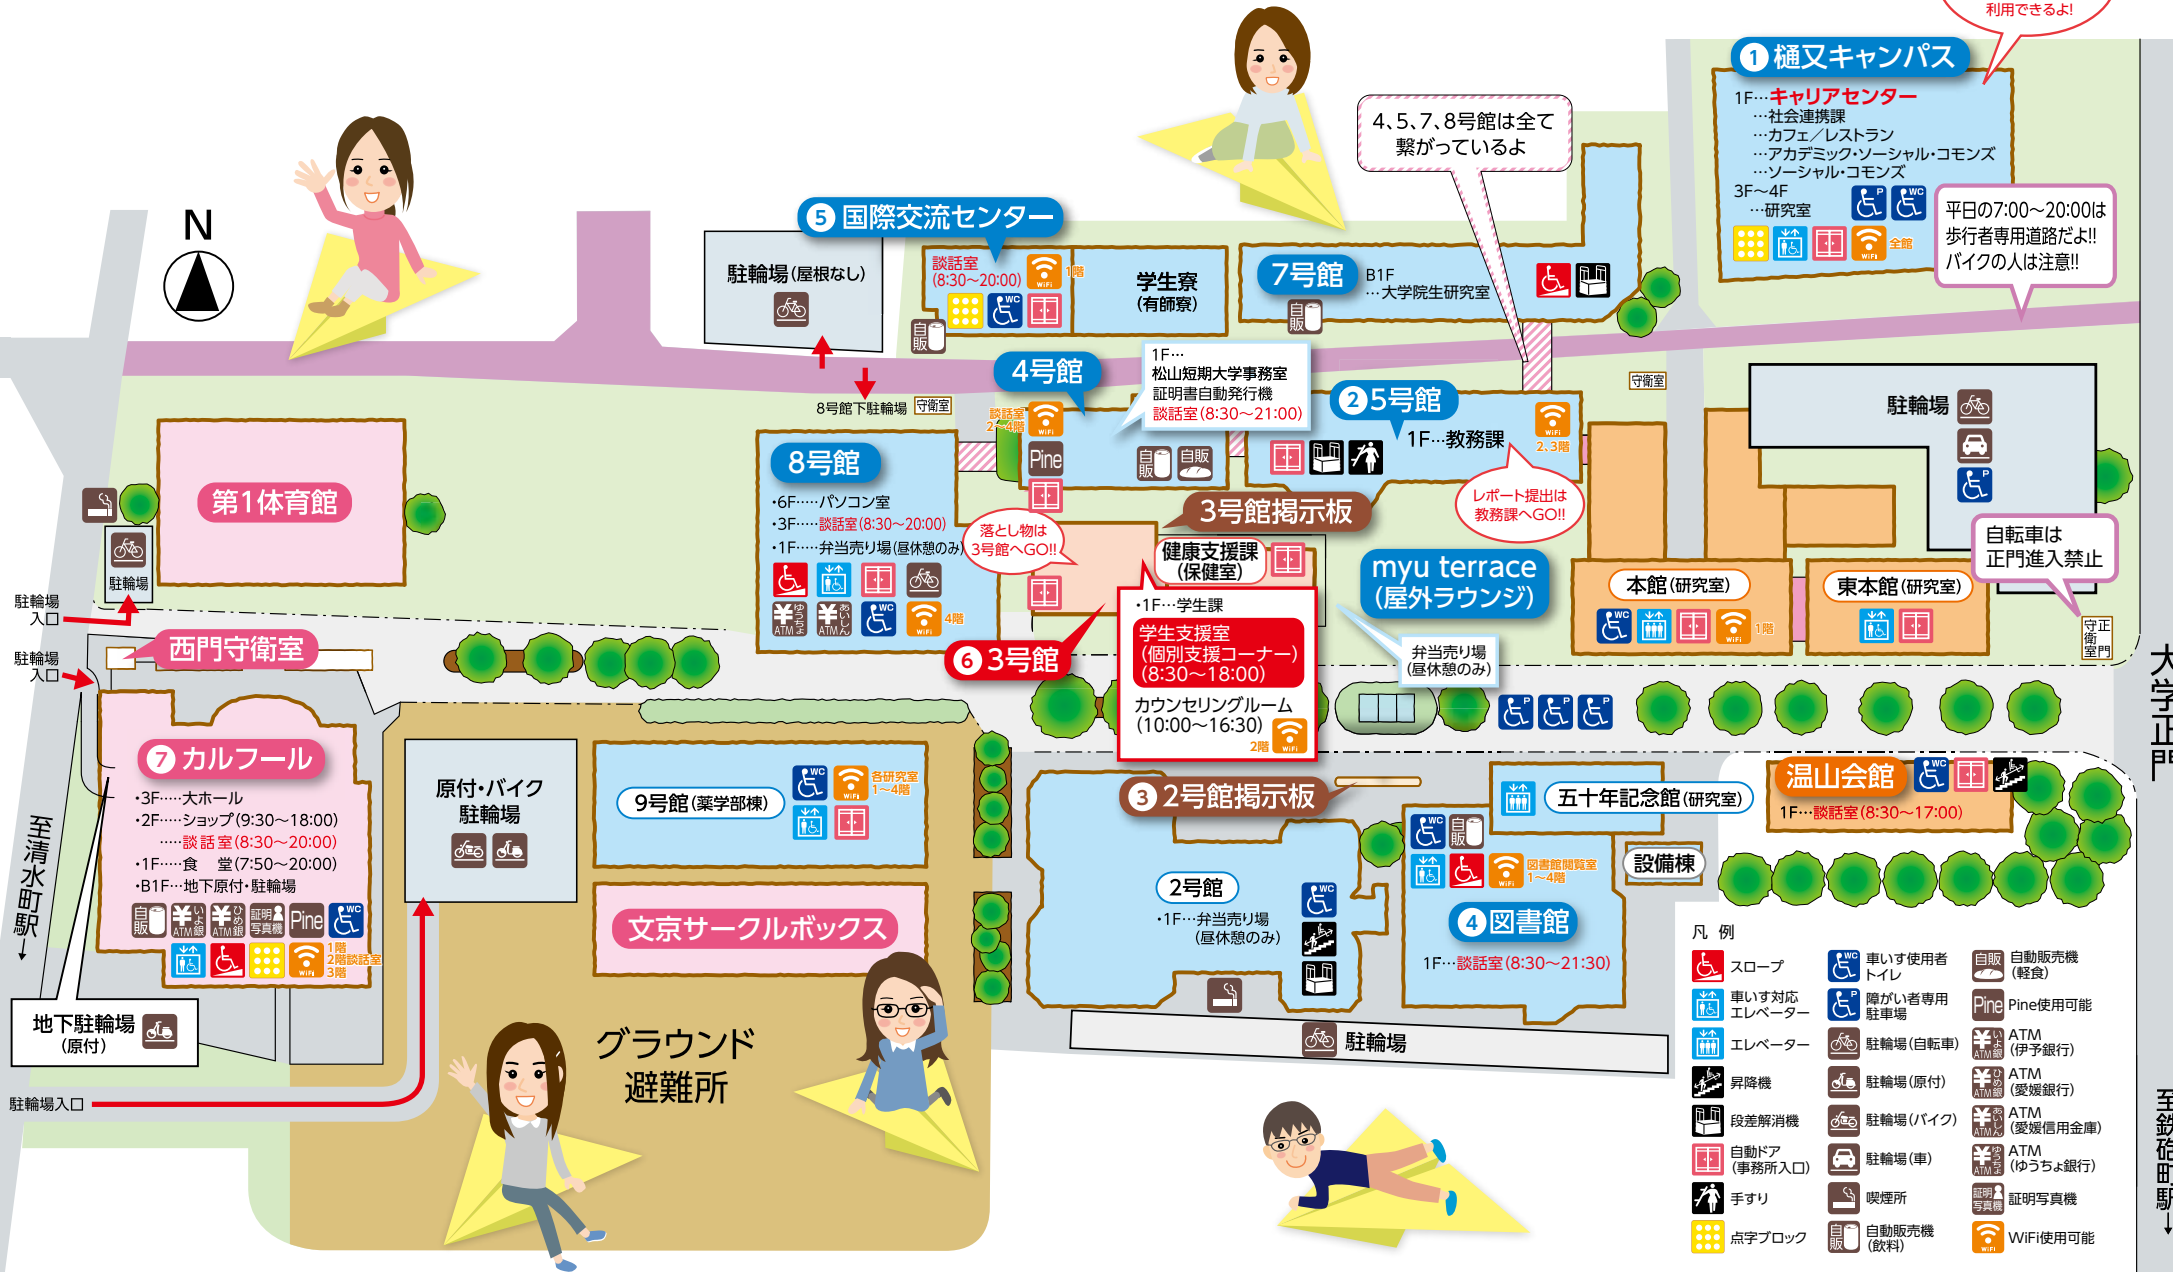

松山大学キャンパスマップ

松大にある、様々な施設をご紹介します!

自習スペースあり!
予約すれば
ミーティングスペースも
利用できるよ!

凡例

	スロープ		車いす使用者トイレ		自動販売機(軽食)
	車いす対応エレベーター		障がい者専用駐輪場		Pine使用可能
	エレベーター		駐輪場(自転車)		ATM(伊予銀行)
	昇降機		駐輪場(原付)		ATM(愛媛銀行)
	段差解消機		駐輪場(バイク)		ATM(愛媛信用金庫)
	自動ドア(事務所入口)		駐輪場(車)		ATM(ゆうちょ銀行)
	手すり		喫煙所		証明写真機
	点字ブロック		自動販売機(飲料)		WiFi使用可能

各施設の詳細については、次のページをご覧ください。