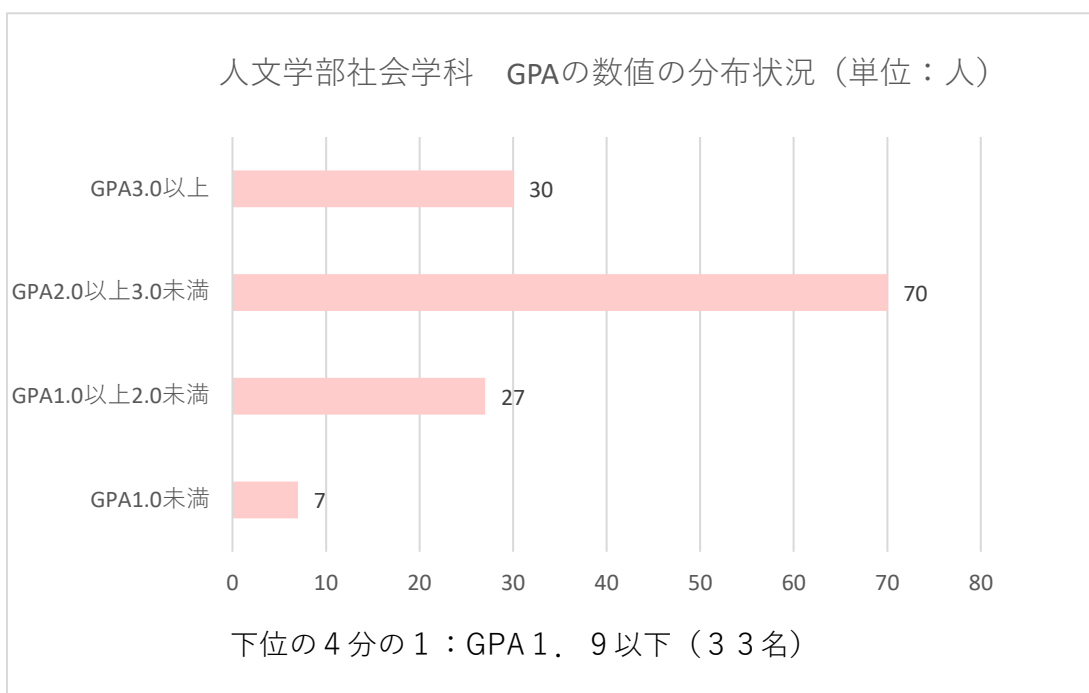

## 2016（平成28）年度

経済学部 第3学年（学生数419名）

経営学部 第3学年（学生数433名）

人文学部英語英米文学科 第3学年（学生数106名）

人文学部社会学科 第3学年（学生数134名）

法学部 第3学年 (学生数205名)

薬学部 4回生 (学生数112名)