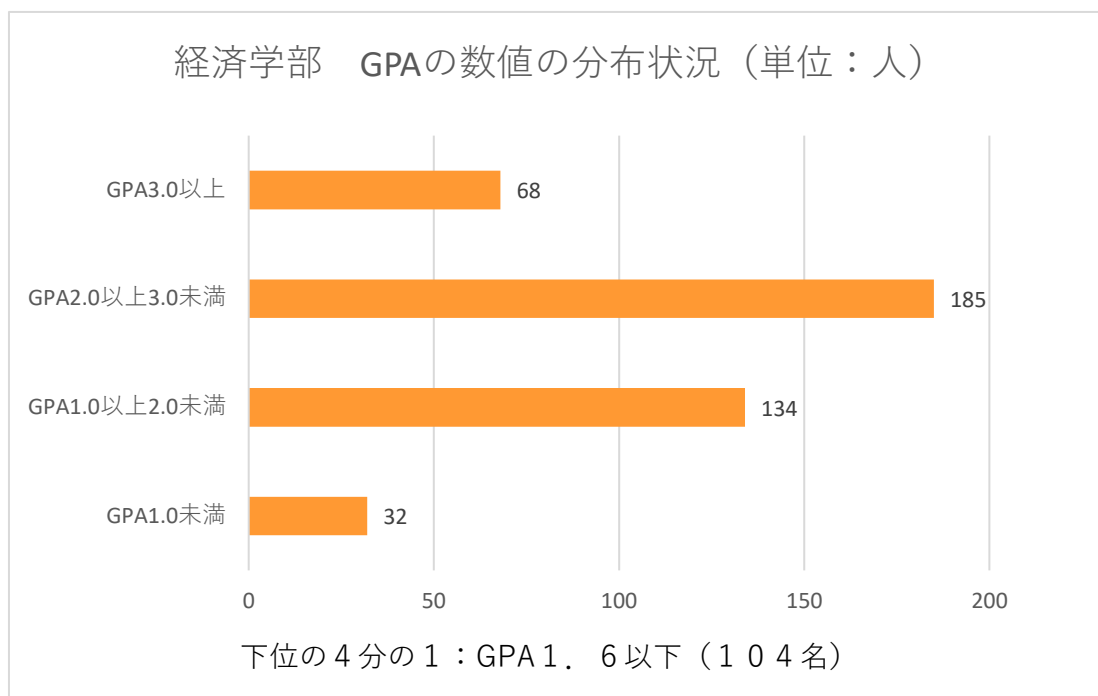

## 2016（平成28）年度

経済学部 第3学年（学生数419名）

経営学部 第3学年（学生数433名）

人文学部英語英米文学科 第3学年（学生数106名）

人文学部社会学科 第3学年（学生数134名）

法学部 第3学年 (学生数205名)

薬学部 4回生 (学生数112名)