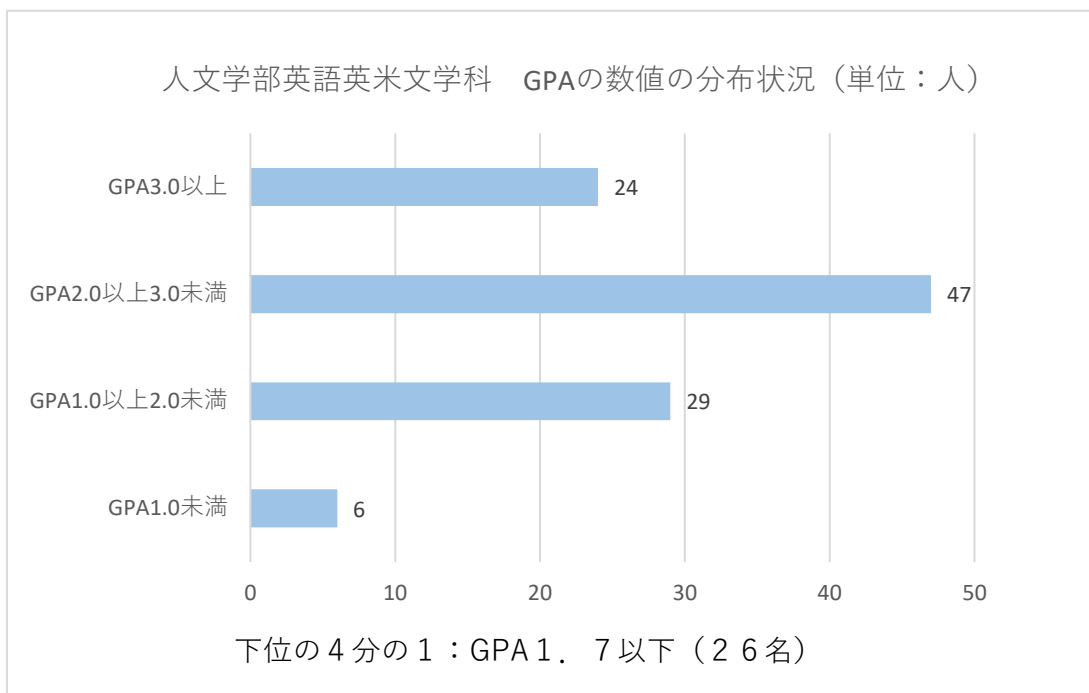

## 2016（平成28）年度

経済学部 第3学年（学生数419名）

経営学部 第3学年（学生数433名）

人文学部英語英米文学科 第3学年（学生数106名）

人文学部社会学科 第3学年（学生数134名）

法学部 第3学年 (学生数205名)

薬学部 4回生 (学生数112名)