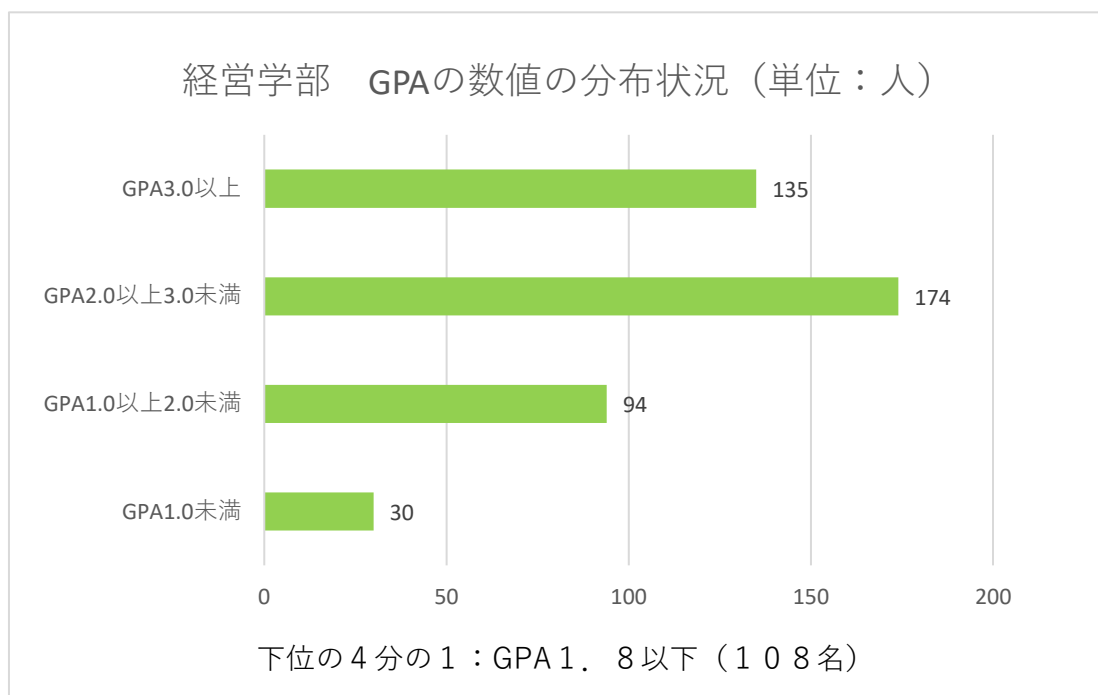

## 2016（平成28）年度

経済学部 第3学年（学生数419名）

経営学部 第3学年（学生数433名）

人文学部英語英米文学科 第3学年（学生数106名）

人文学部社会学科 第3学年（学生数134名）

法学部 第3学年 (学生数205名)

薬学部 4回生 (学生数112名)