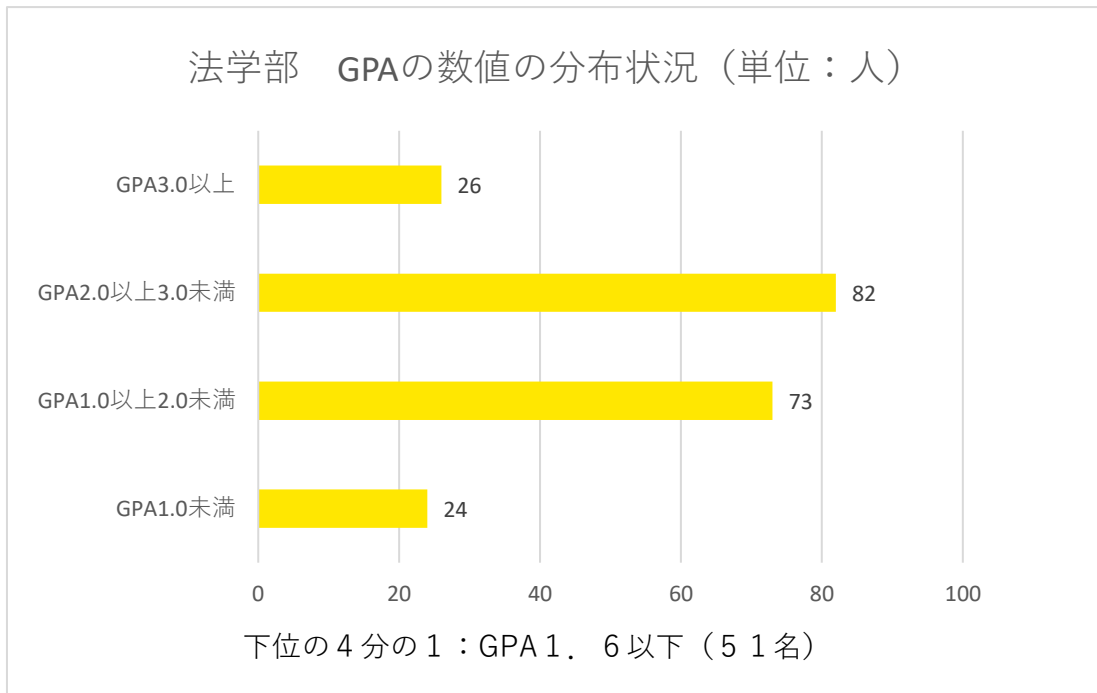

## 2016（平成28）年度

経済学部 第3学年（学生数419名）

経営学部 第3学年（学生数433名）

人文学部英語英米文学科 第3学年（学生数106名）

人文学部社会学科 第3学年（学生数134名）

法学部 第3学年 (学生数205名)

薬学部 4回生 (学生数112名)