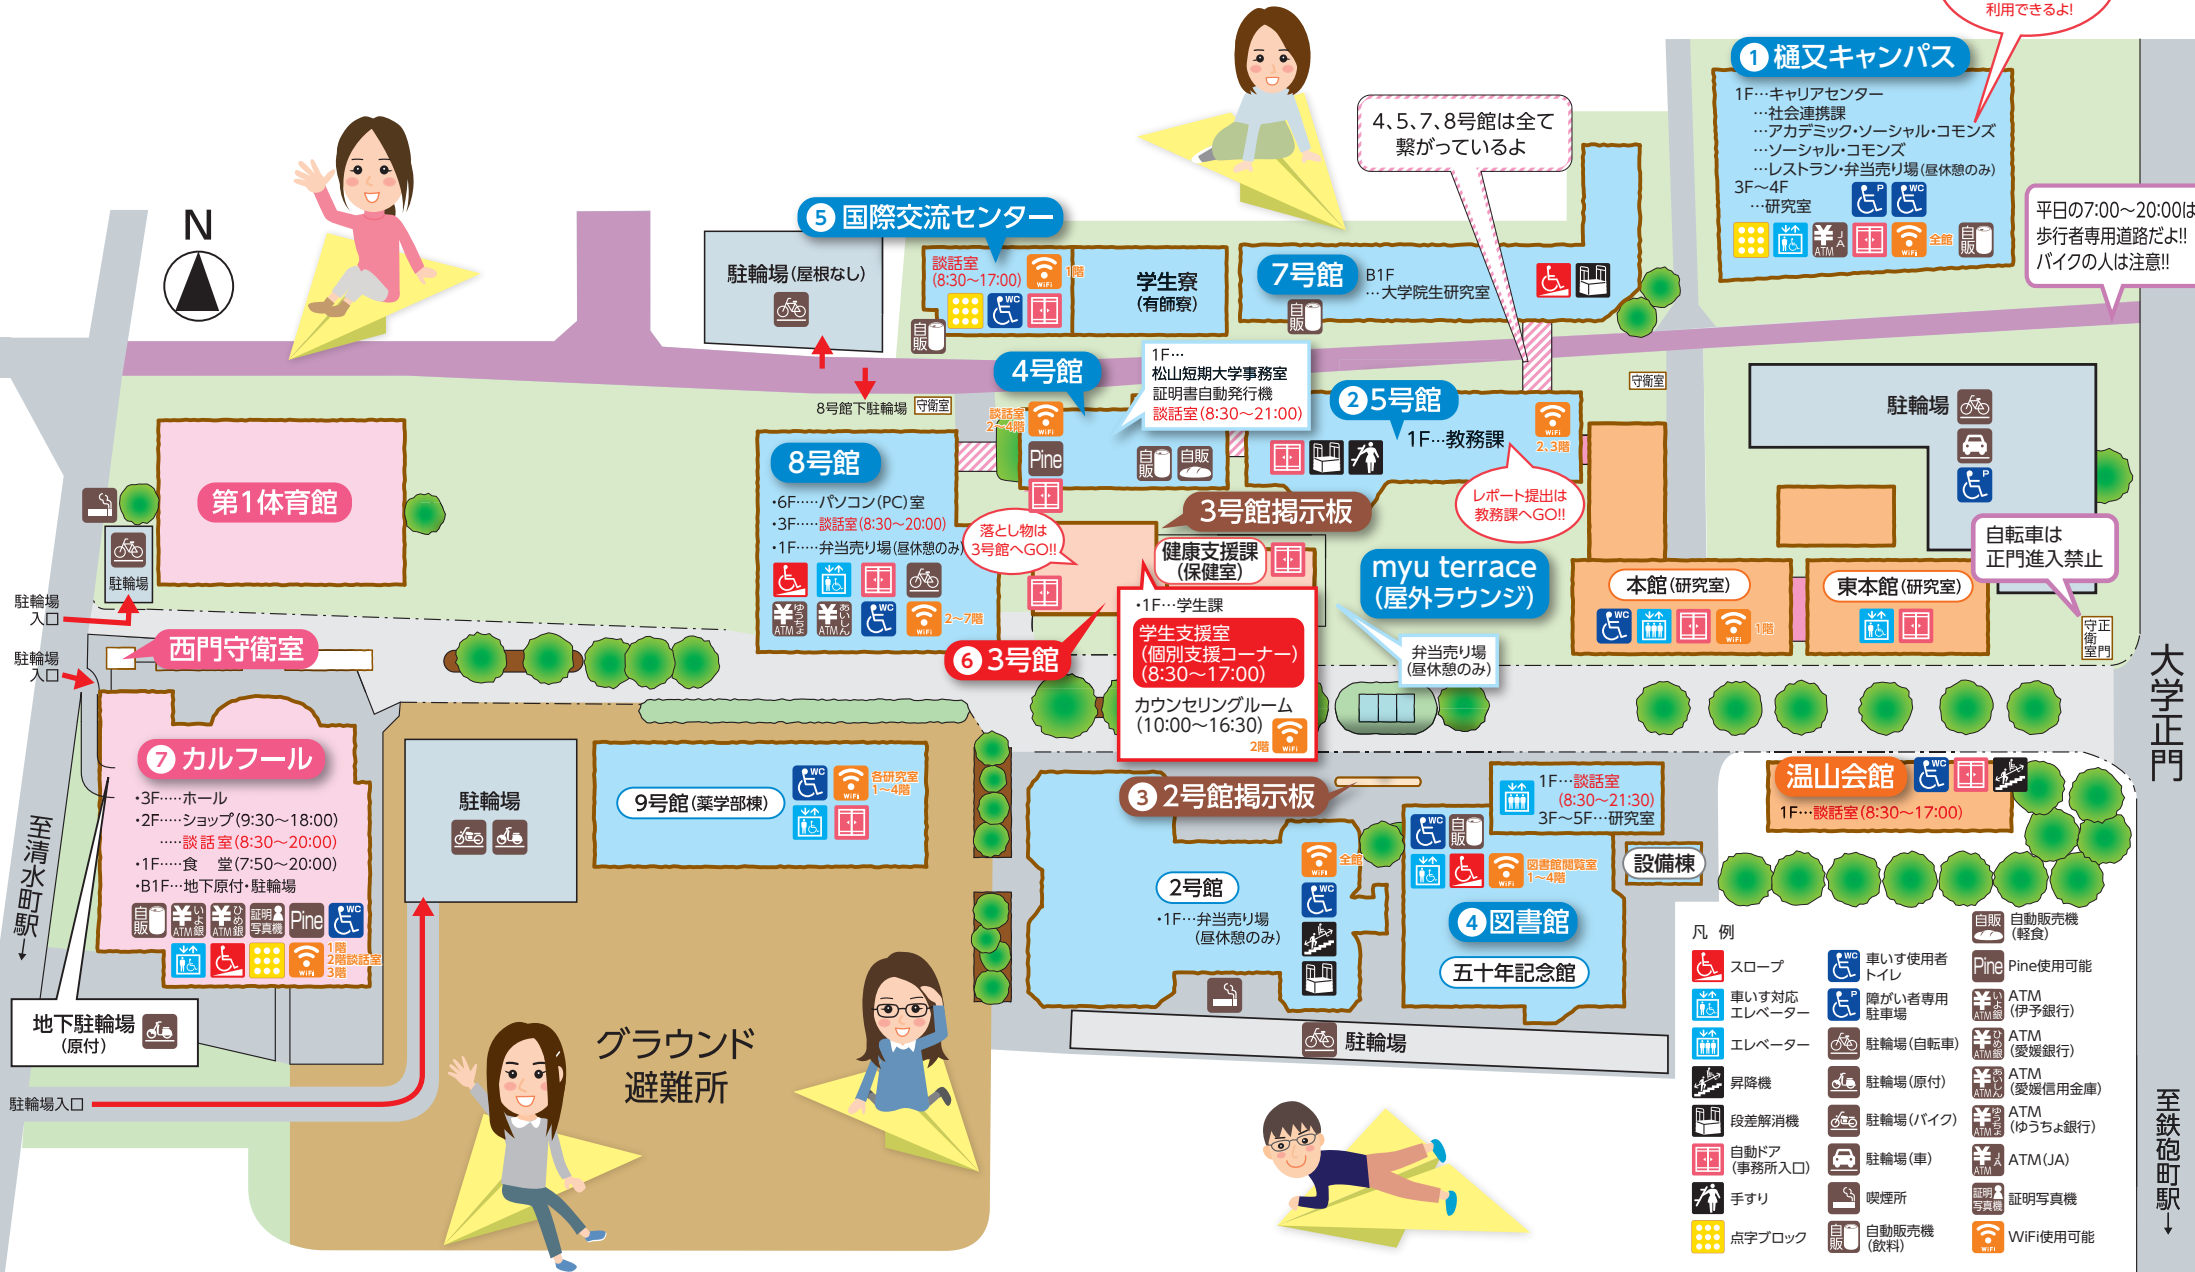

# 松山大学キャンパスマップ

松大にある、様々な施設をご紹介します!

自習スペースあり!  
予約すれば  
ミーティングスペースも  
利用できるよ!

凡例

	スロープ		車いす使用者トイレ		Pine使用可能
	車いす対応エレベーター		障がい者専用駐車場		ATM (伊予銀行)
	エレベーター		駐輪場(自転車)		ATM (愛媛銀行)
	昇降機		駐輪場(原付)		ATM (愛媛信用金庫)
	段差解消機		駐輪場(バイク)		ATM (ゆうちょ銀行)
	自動ドア(事務所入口)		駐輪場(車)		ATM (JA)
	手すり		喫煙所		証明写真機
	点字ブロック		自動販売機(飲料)		WiFi使用可能
	自動販売機(軽食)		Pine使用可能		

各施設の詳細については、次のページをご覧ください。