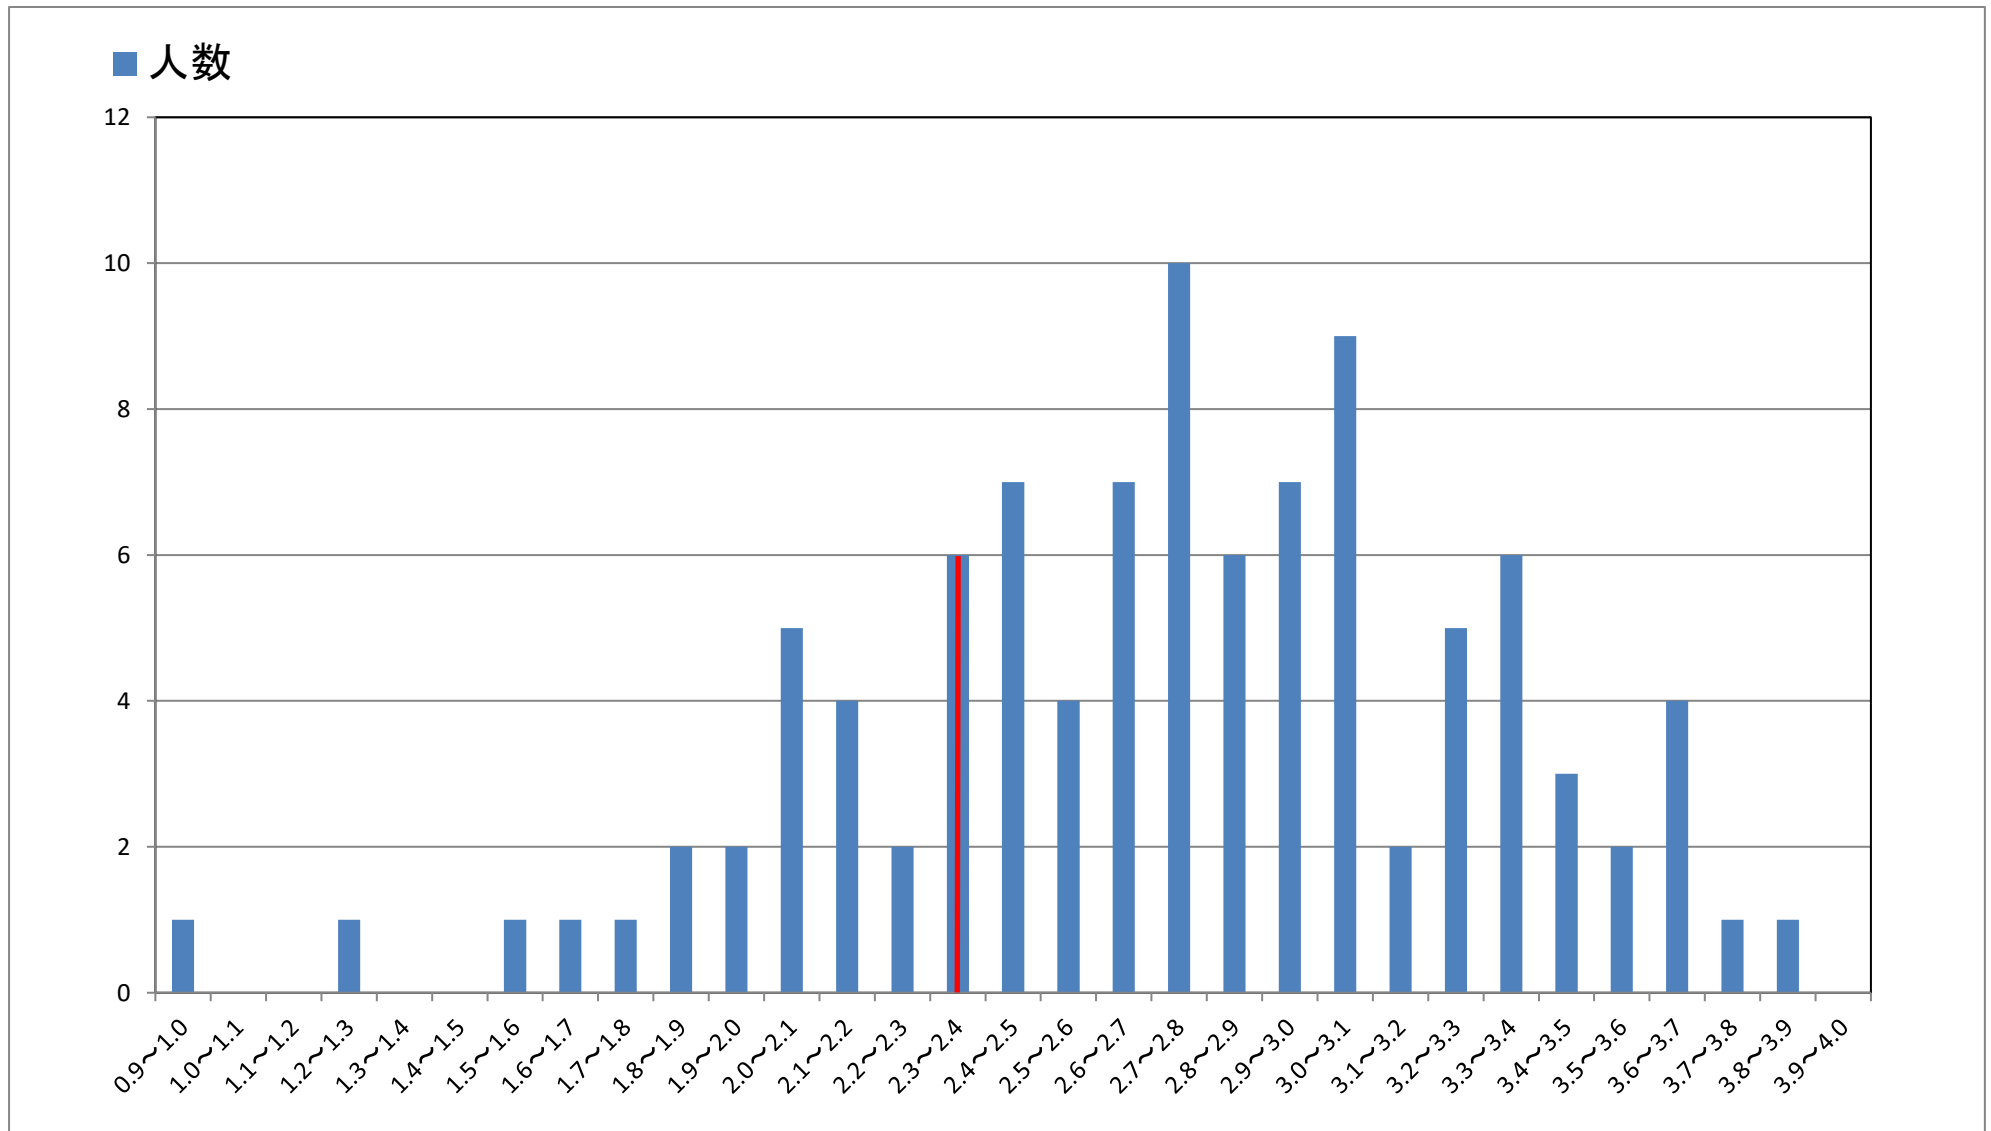

2018年度 入学生GPA分布表

(2020年3月)

商科第2部 2年次生 (学生数 100名)

注 (1) 下位4分の1: GPA 2.4以下(25名)

(2) 数値の見方(例):「3.0~3.1」は、3.0超3.1以下