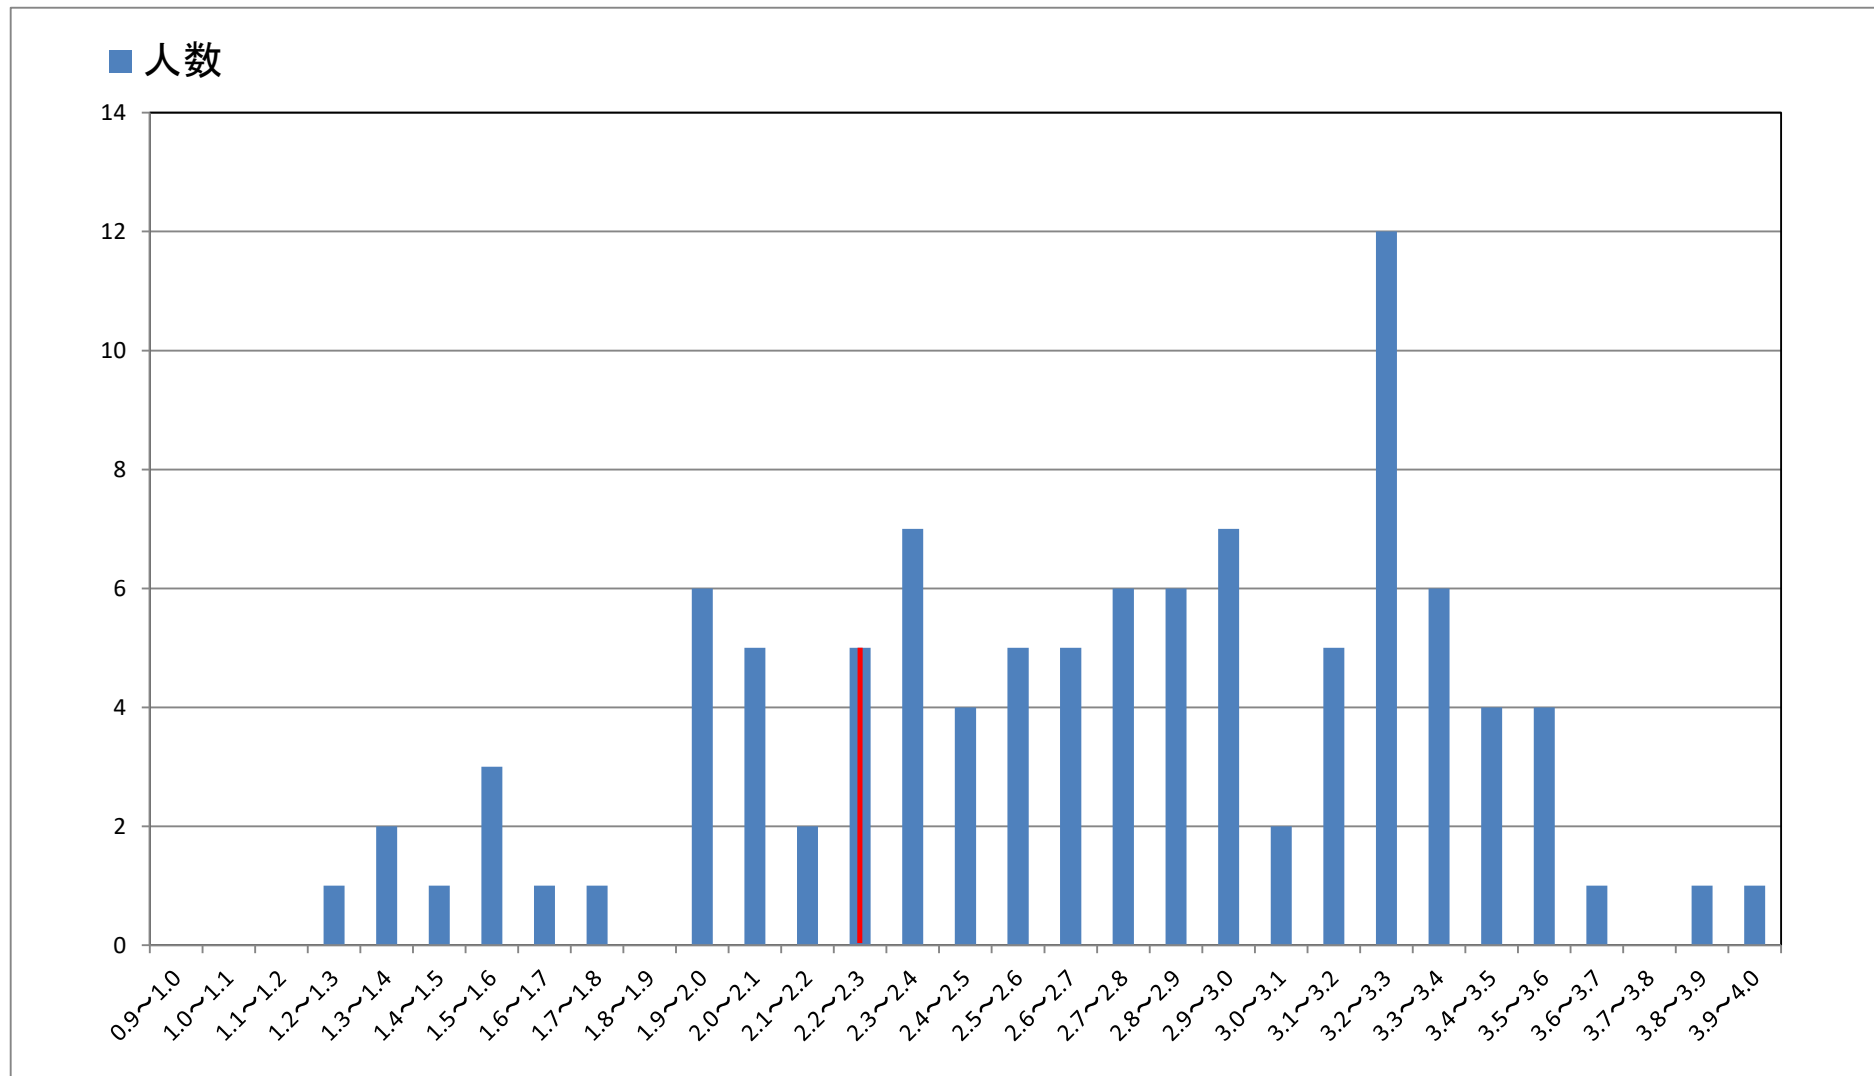

2019年度

入学生GPA分布表

(2021年3月)

商科第2部 2年次生 (学生数 103名)

注 (1) 下位4分の1: GPA 2.3以下(26名)
(2) 数値の見方(例):「3.0~3.1」は、3.0超3.1以下