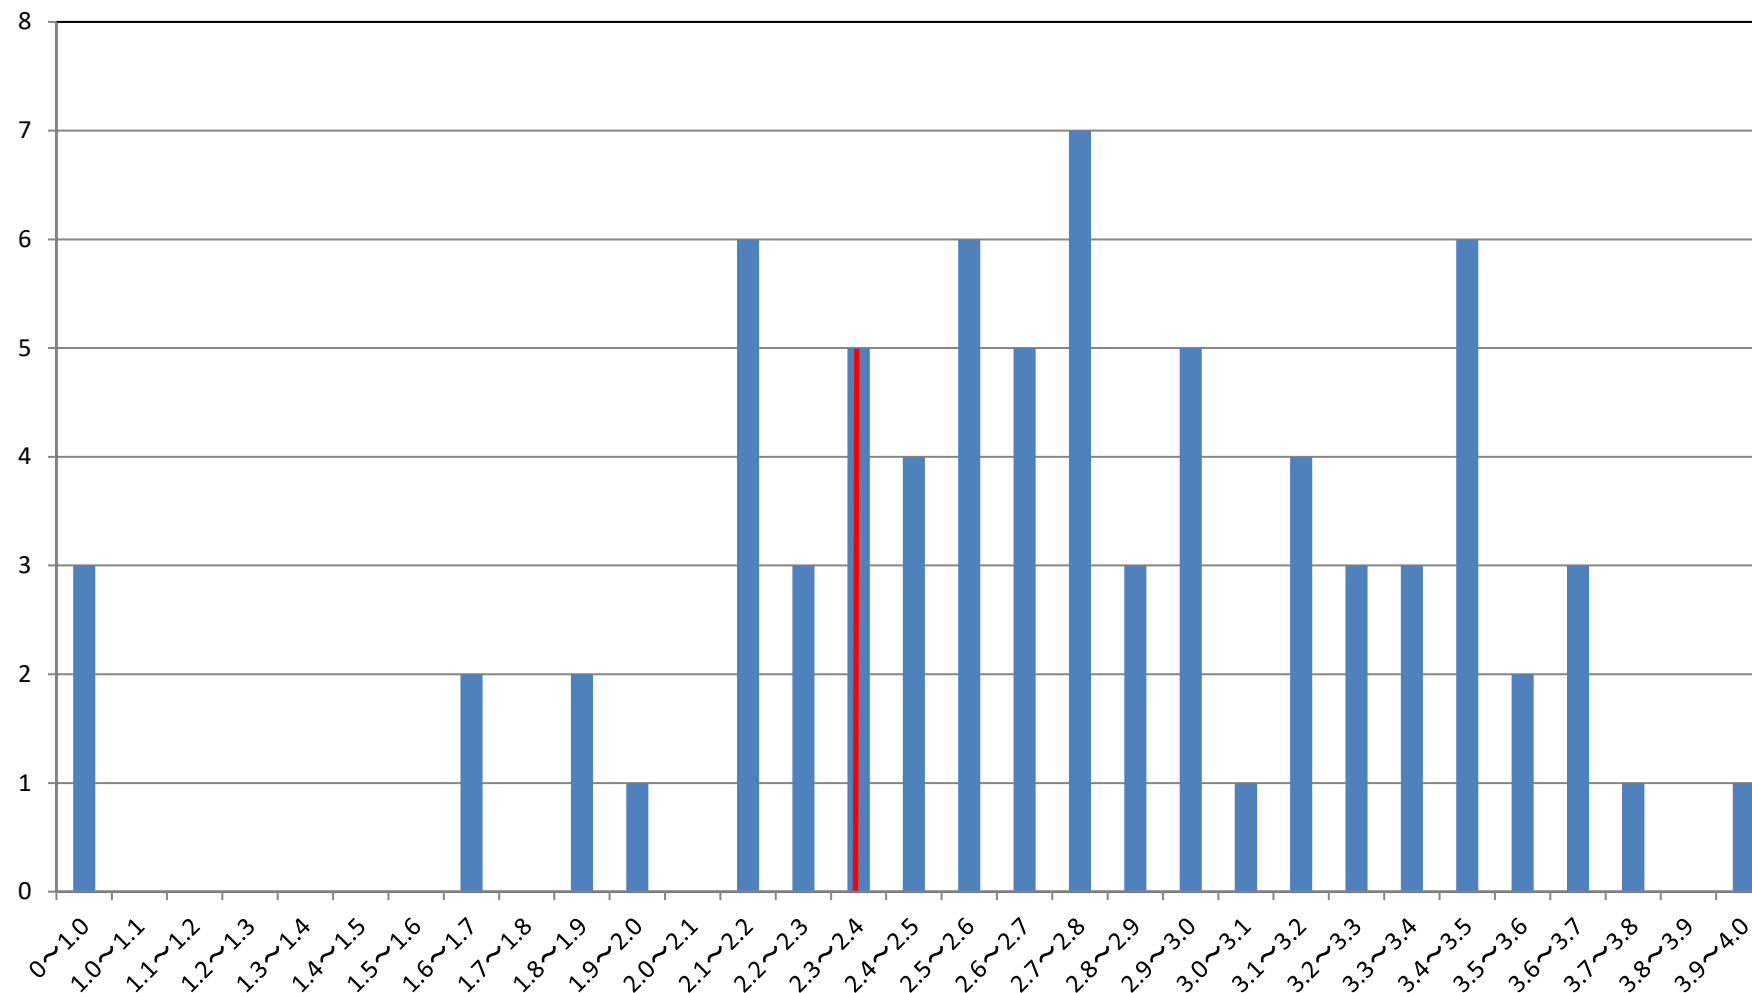

商科第2部 1年次生 (学生数 76名)

■ 人数

注 (1) 下位4分の1: GPA 2.4以下(19名)

(2) 数値の見方(例):「3.0~3.1」は、3.0超3.1以下