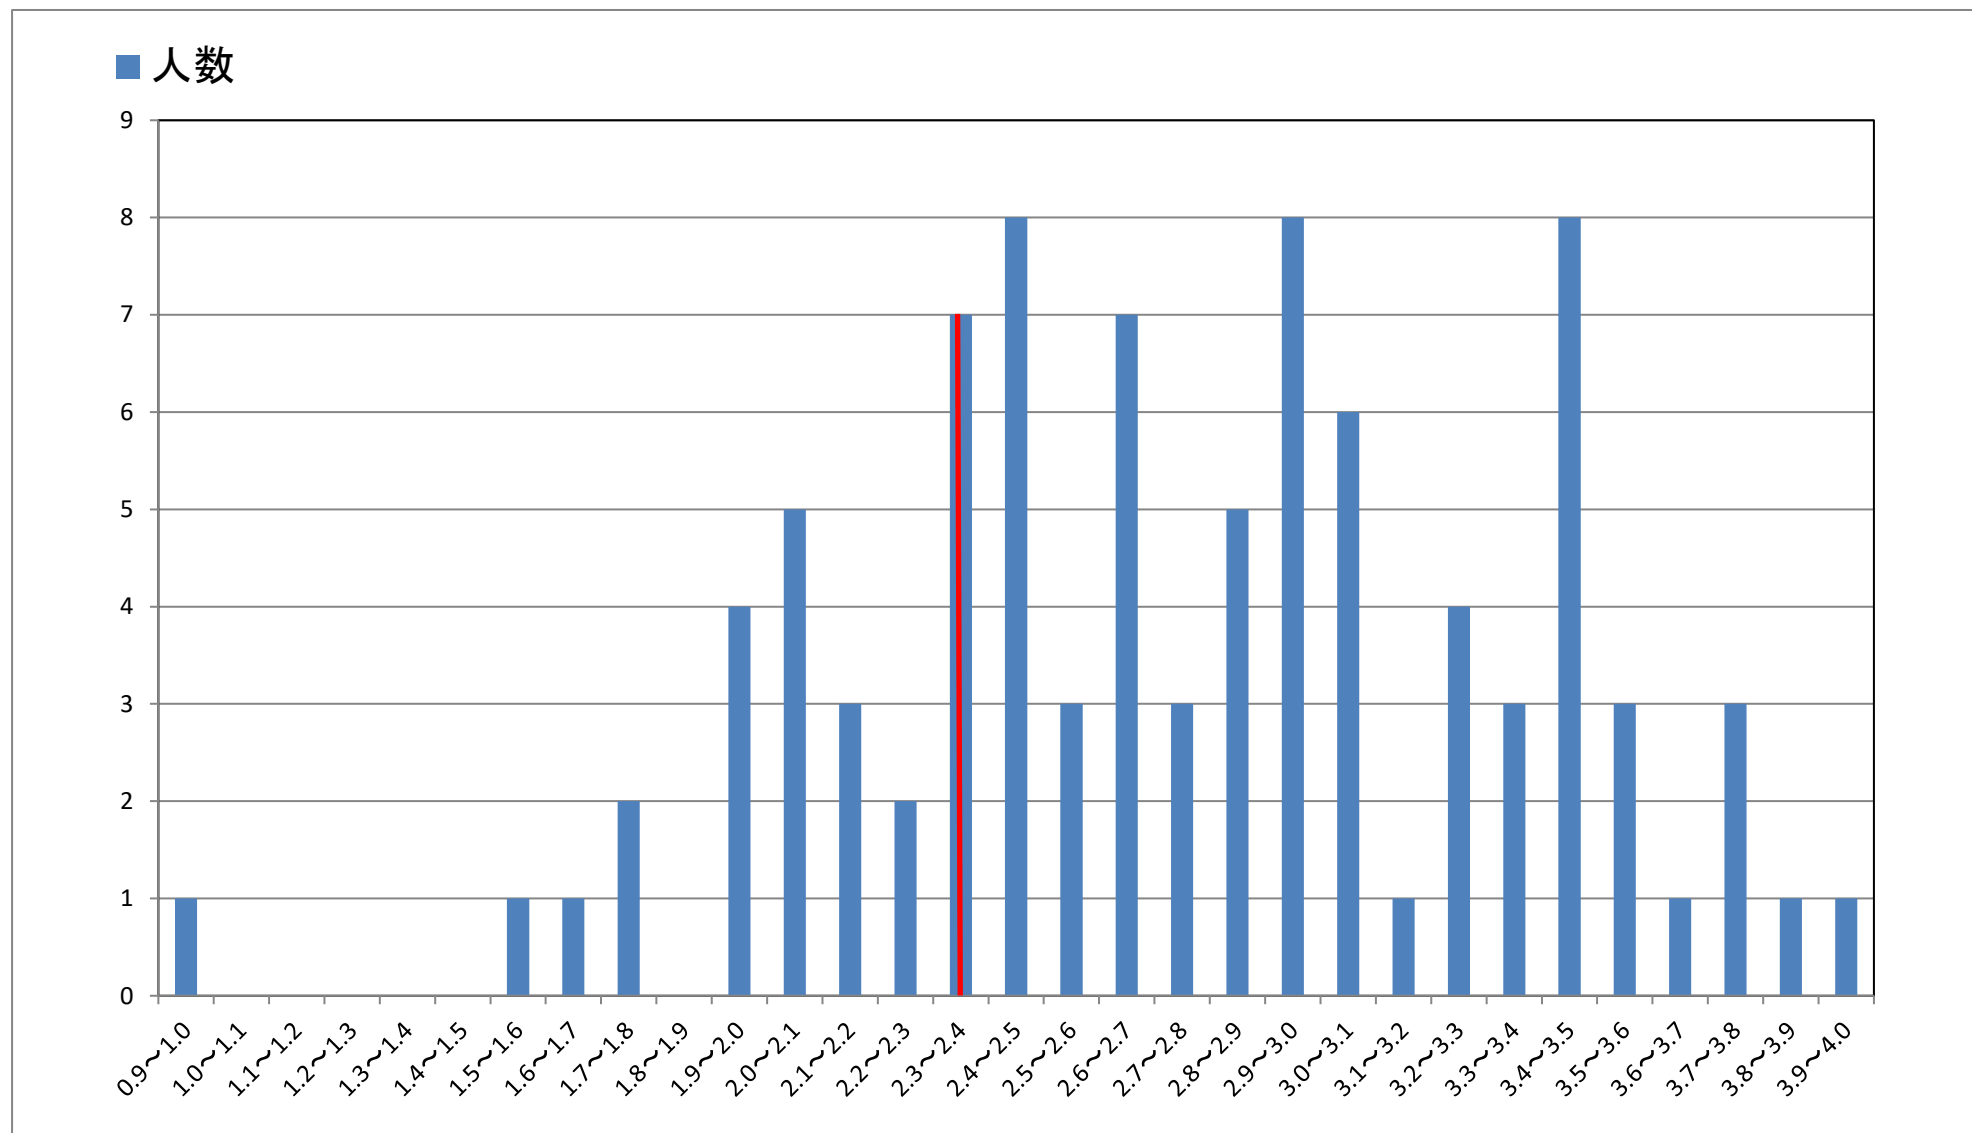

商科第2部 2年次生 (学生数 91名)

注 (1) 下位4分の1: GPA 2.4以下(23名)

(2) 数値の見方(例):「3.0~3.1」は、3.0超3.1以下