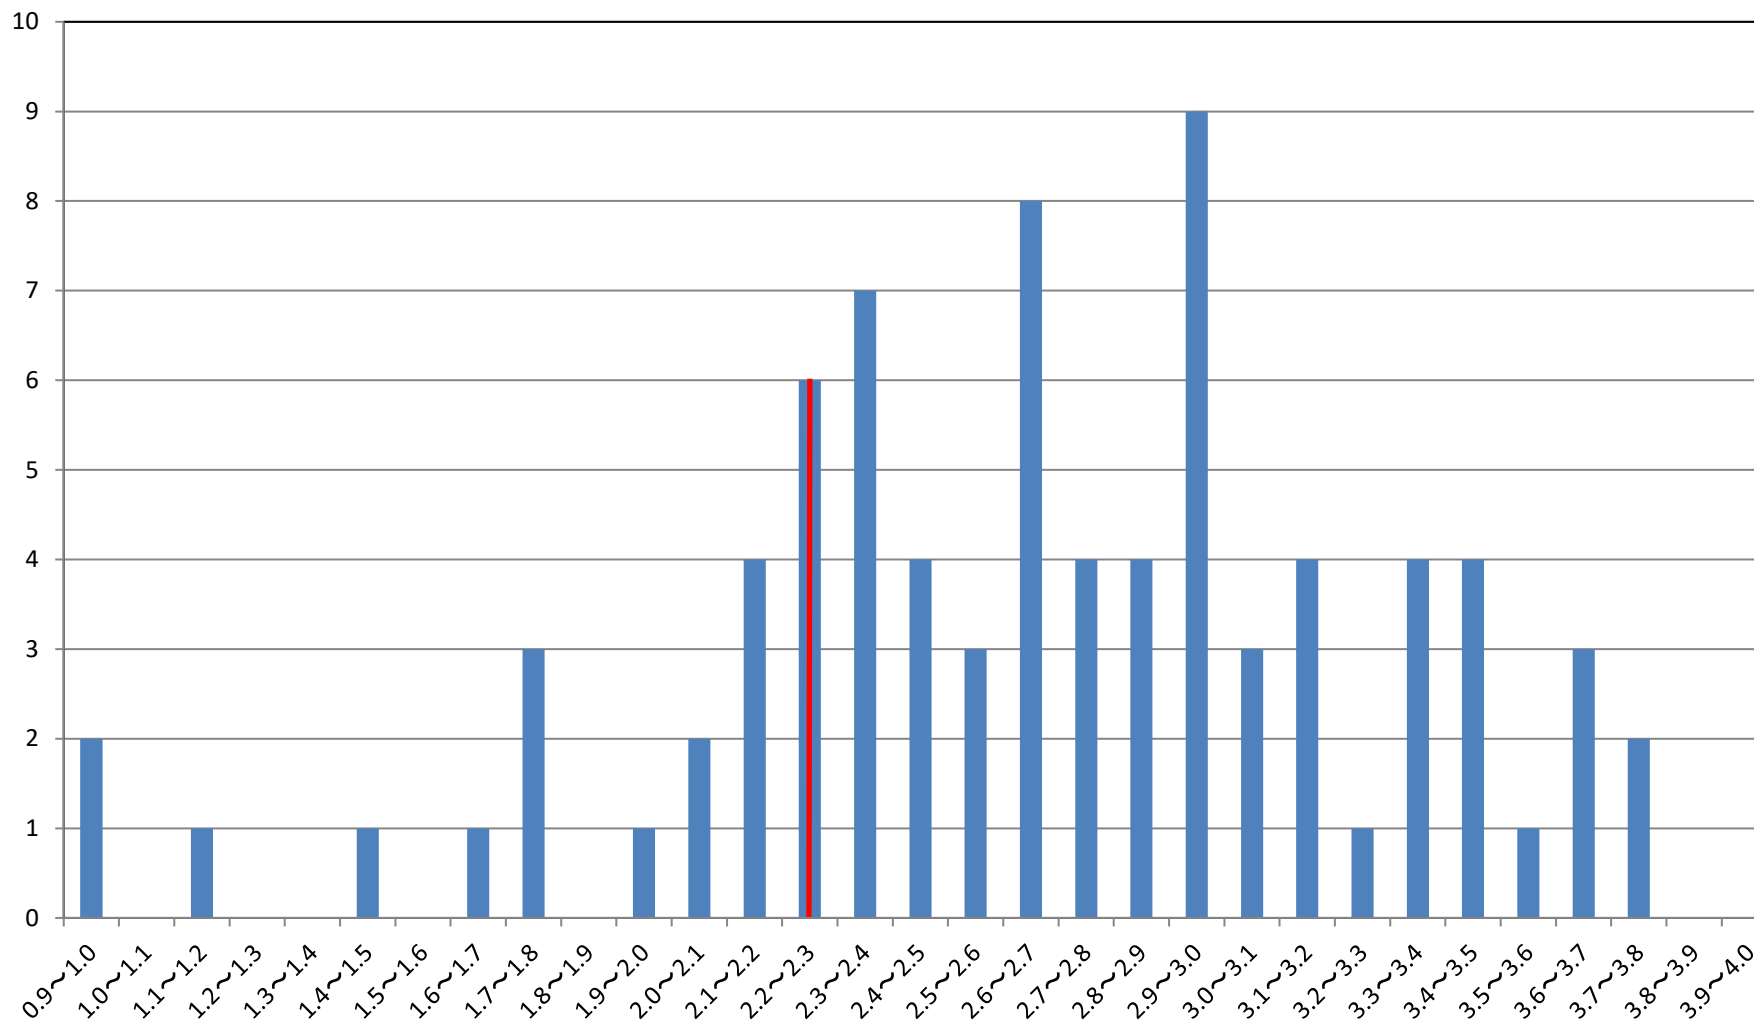

商科第2部 1年次生 (学生数 82名)

■ 人数

注 (1) 下位4分の1: GPA 2.3以下(21名)

(2) 数値の見方(例):「3.0~3.1」は、3.0超3.1以下