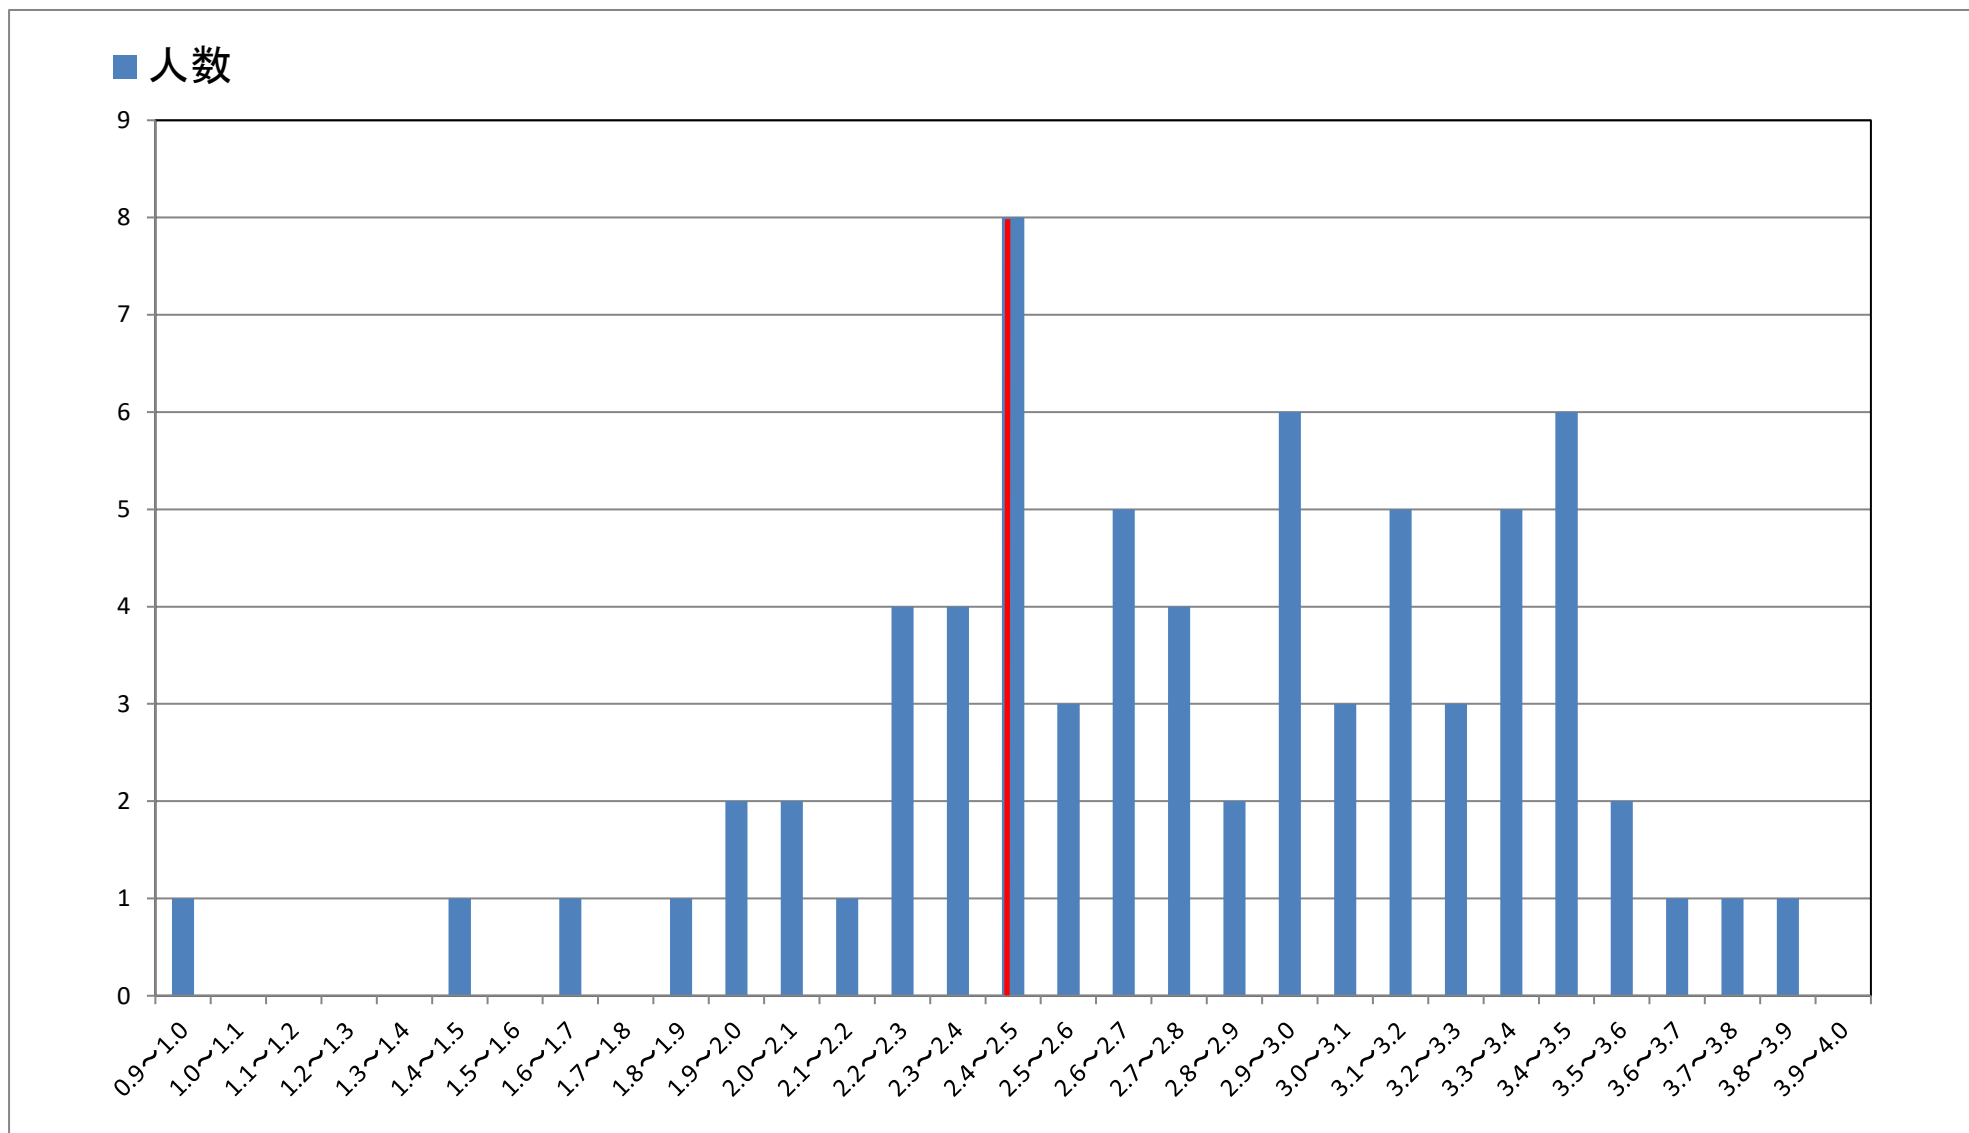

商科第2部 2年次生 (学生数 72名)

注 (1) 下位4分の1: GPA 2.4以下(18名)

(2) 数値の見方(例):「3.0~3.1」は、3.0超3.1以下