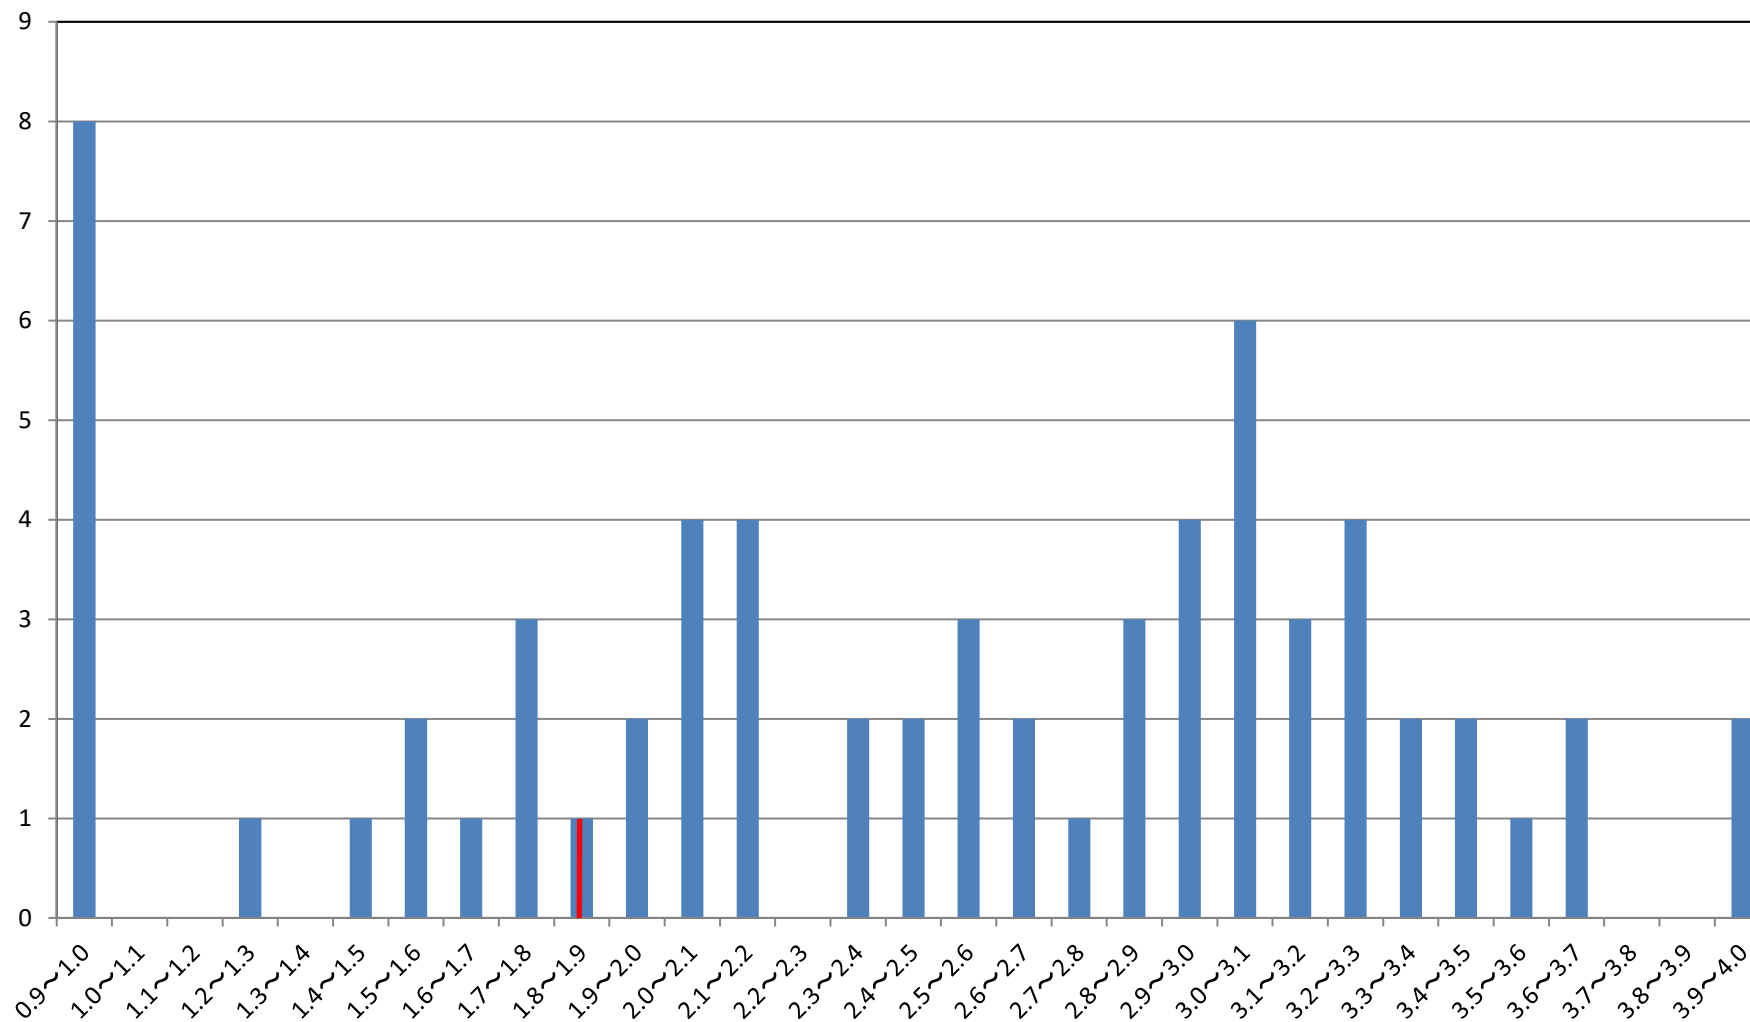

商科第2部 1年次生 (学生数 66名)

■ 人数

注 (1) 下位4分の1: GPA 1.9以下(17名)

(2) 数値の見方(例):「3.0~3.1」は、3.0超3.1以下