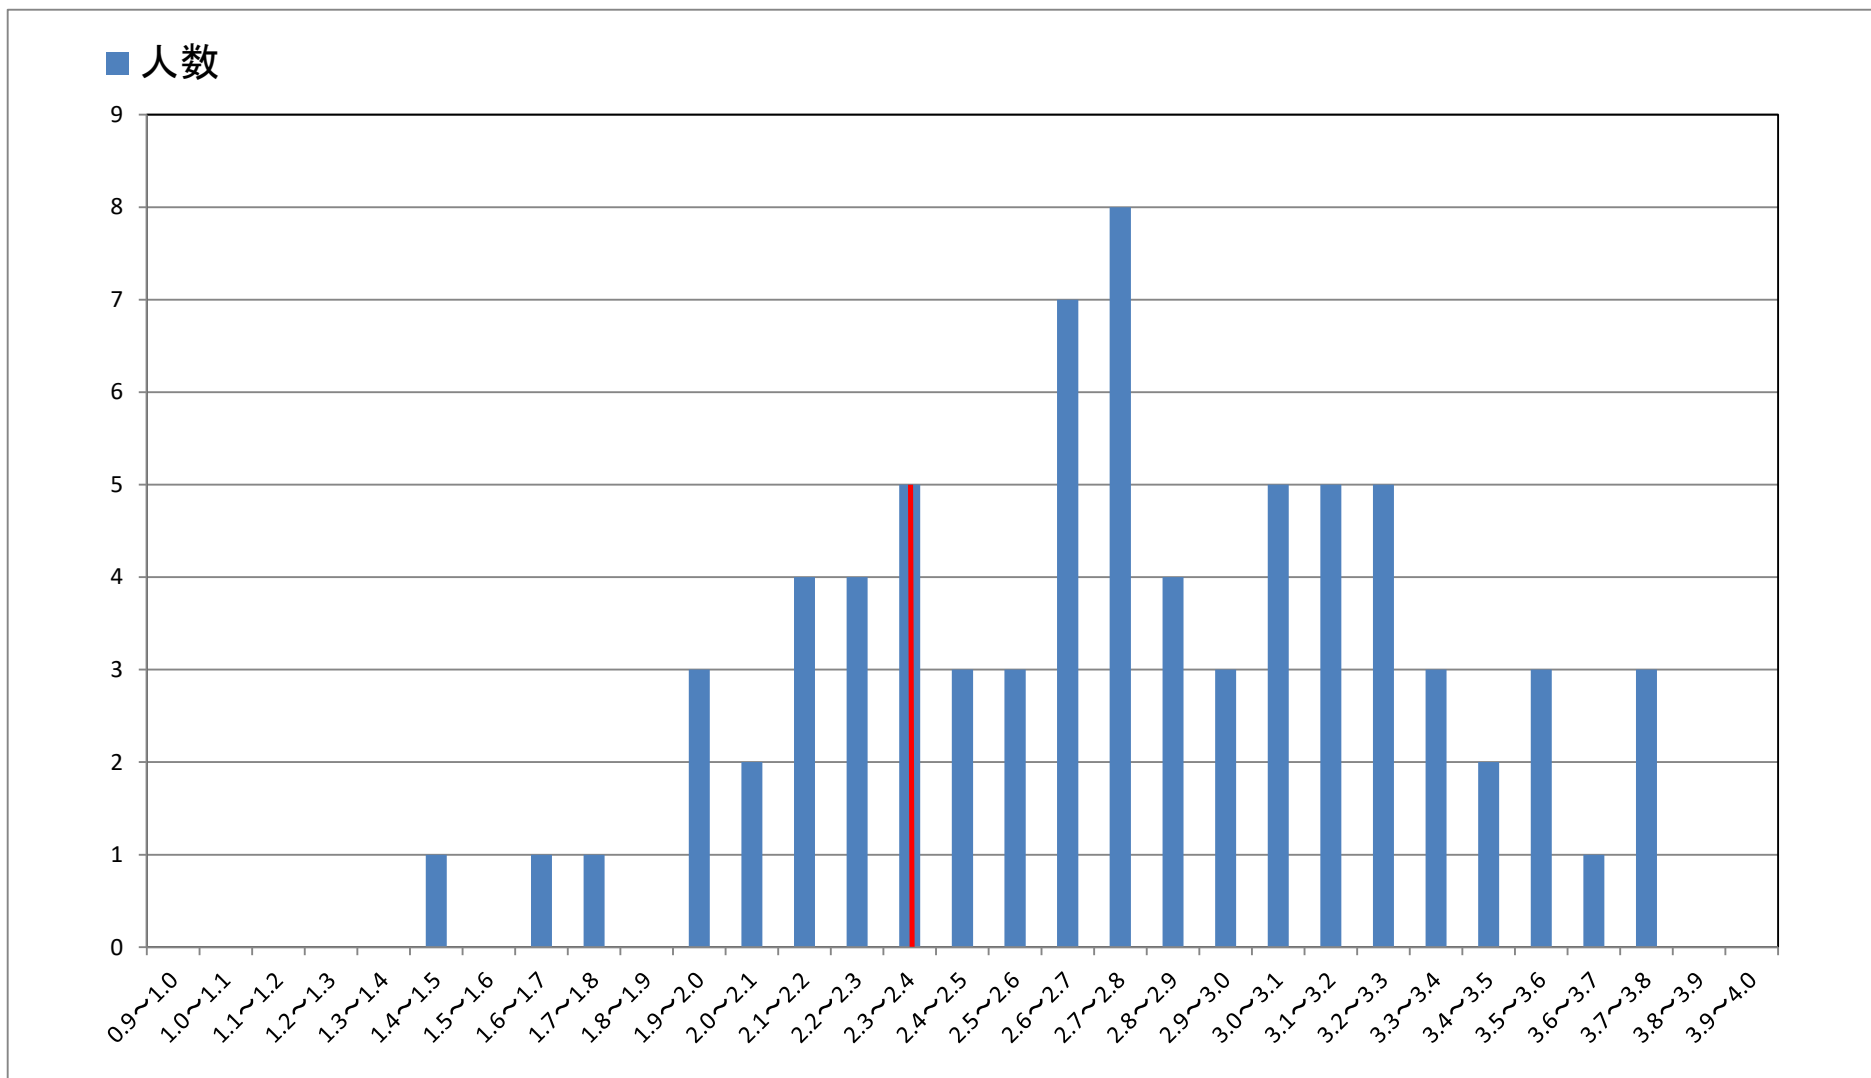

商科第2部 2年次生 (学生数 76名)

注 (1) 下位4分の1: GPA 2.4以下 (19名)

(2) 数値の見方(例): 「3.0~3.1」は、3.0超3.1以下