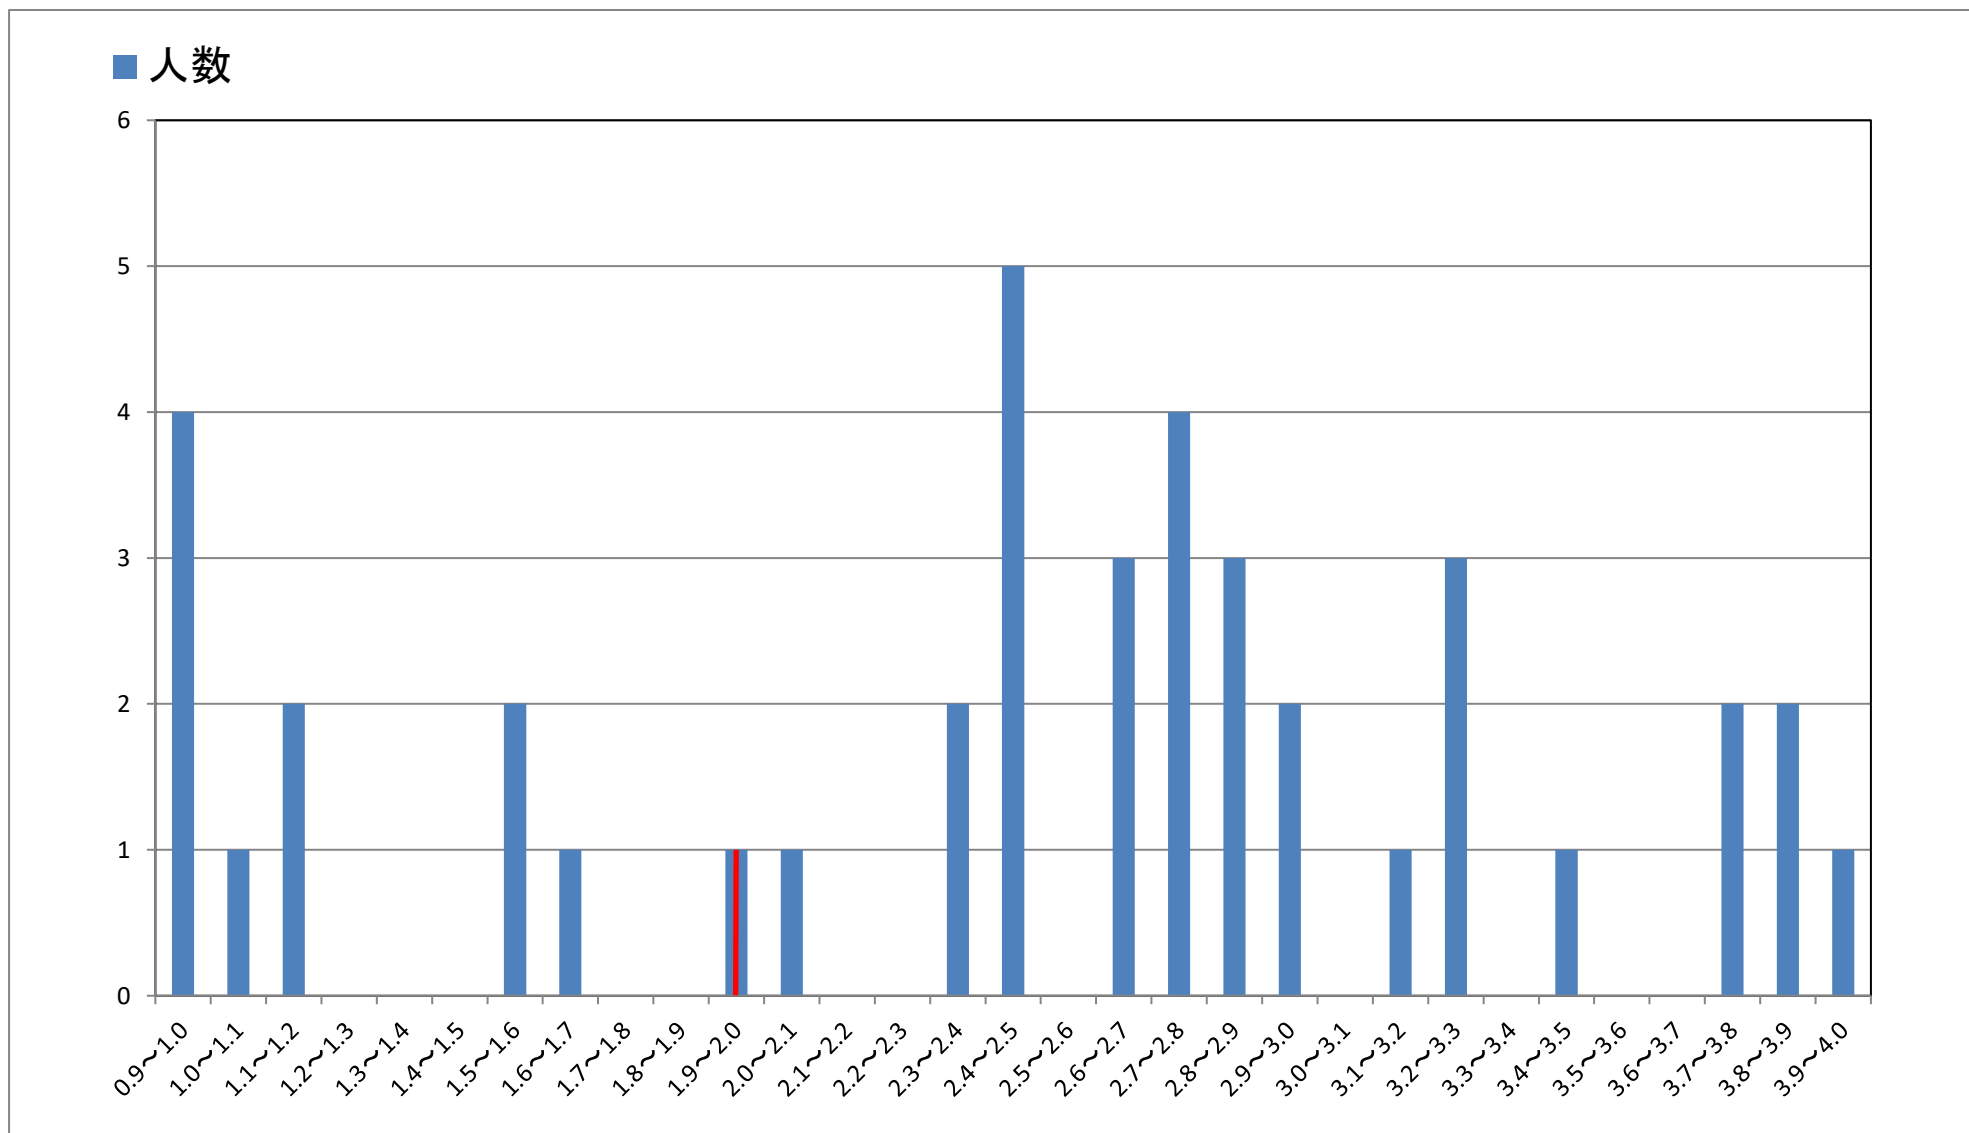

商科第2部 2年次生 (学生数 41名)

注 (1) 下位4分の1: GPA 2.0以下(11名)

(2) 数値の見方(例):「3.0~3.1」は、3.0超3.1以下