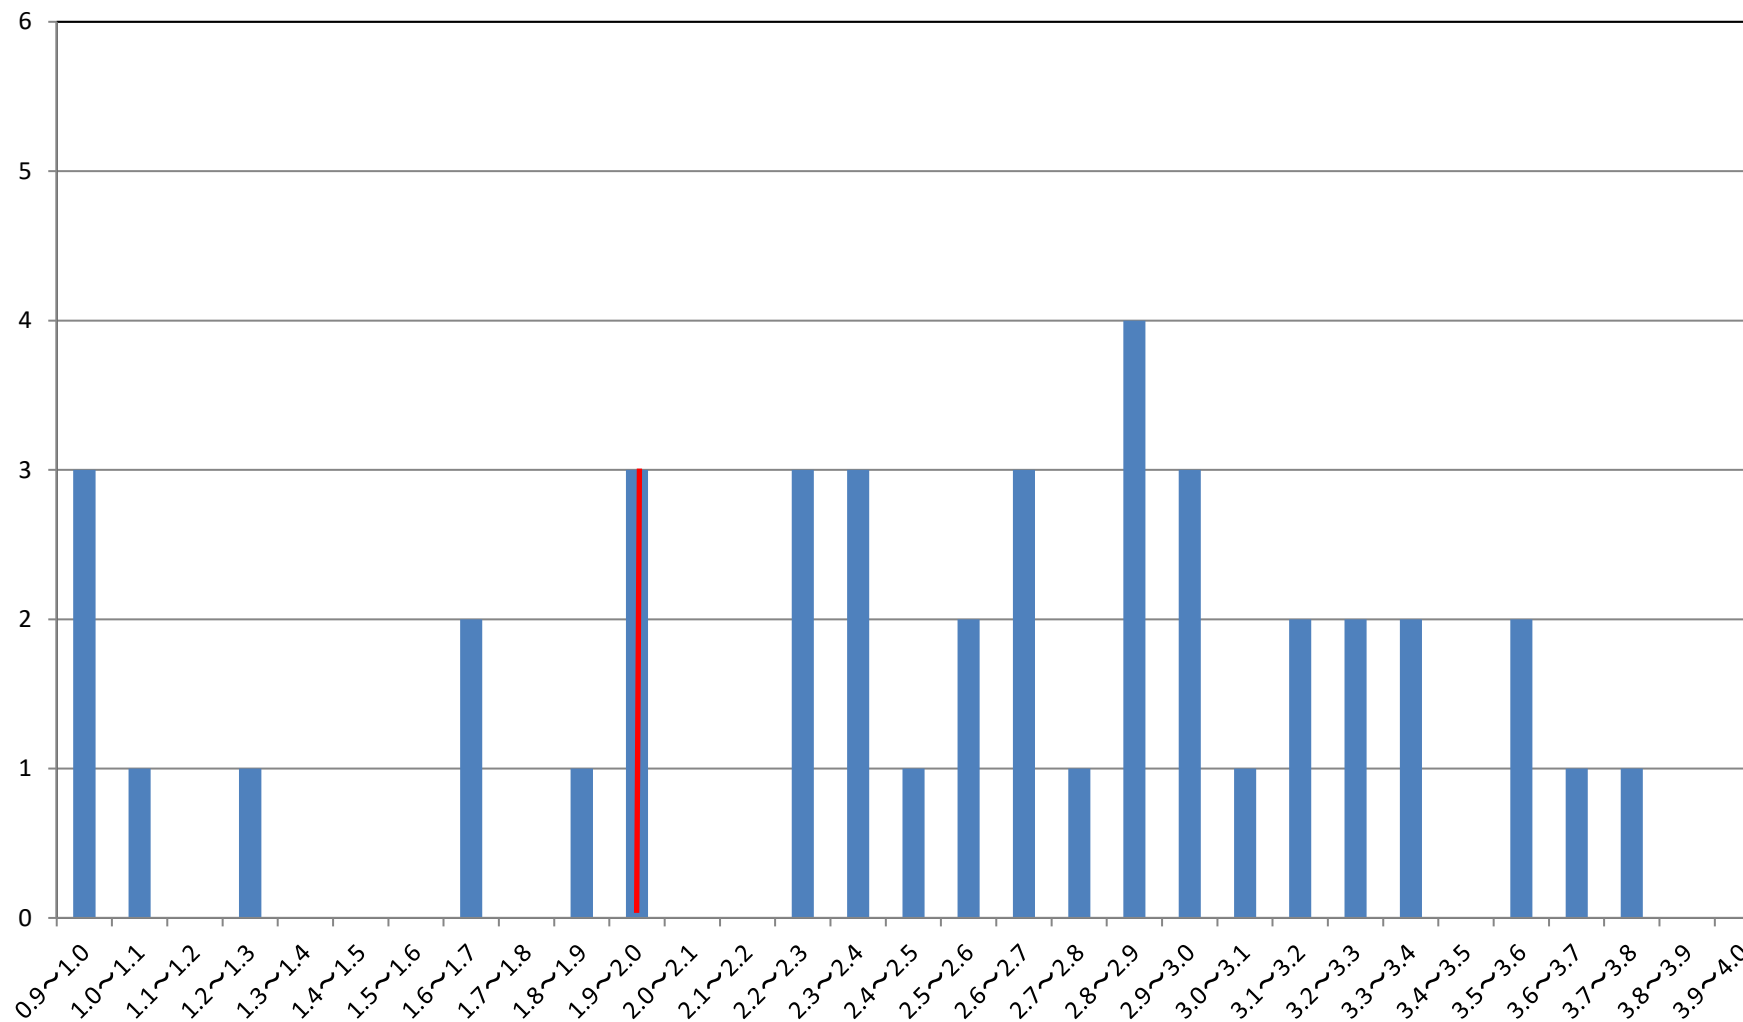

商科第2部 1年次生 (学生数 42名)

■ 人数

注 (1) 下位4分の1: GPA 2.0以下(11名)

(2) 数値の見方(例):「3.0~3.1」は、3.0超3.1以下